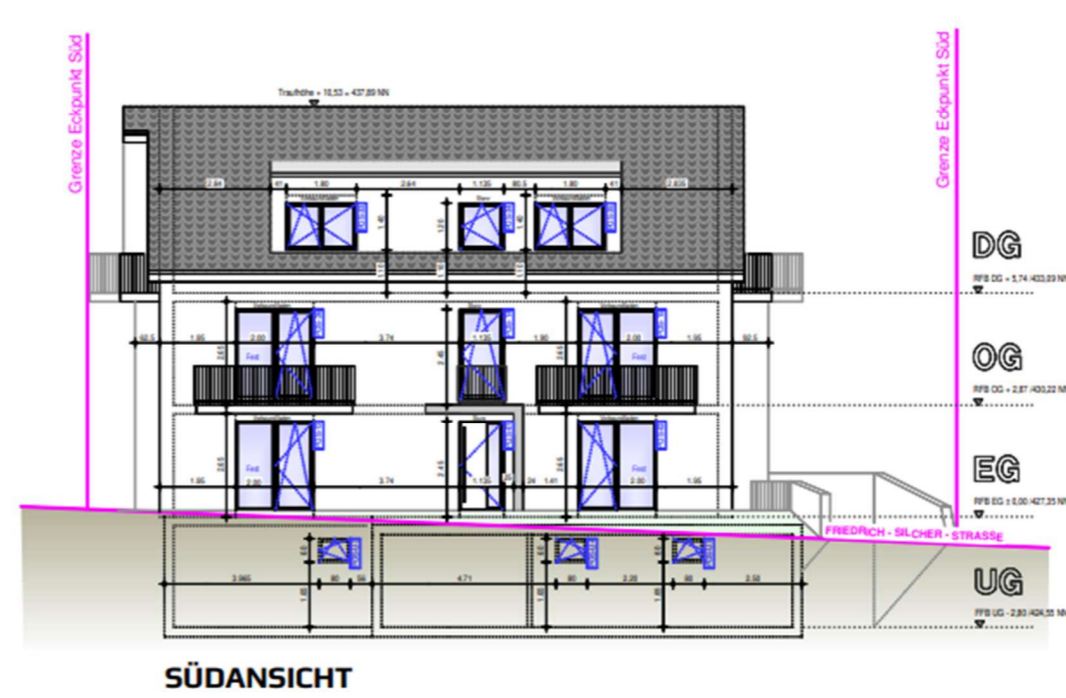

	WG	qm
EG	1	66,0m <sup>2</sup>
EG	2	42,0m <sup>2</sup>
EG	3	67,0m <sup>2</sup>
1.OG	4	65,0m <sup>2</sup>
1.OG	5	42,0m <sup>2</sup>
1.OG	6	66,0m <sup>2</sup>
DG	7	70,0m <sup>2</sup>
DG	8	73,0m <sup>2</sup>

FRIEDRICH - SILCHER - STRASSE

SÜDANSICHT