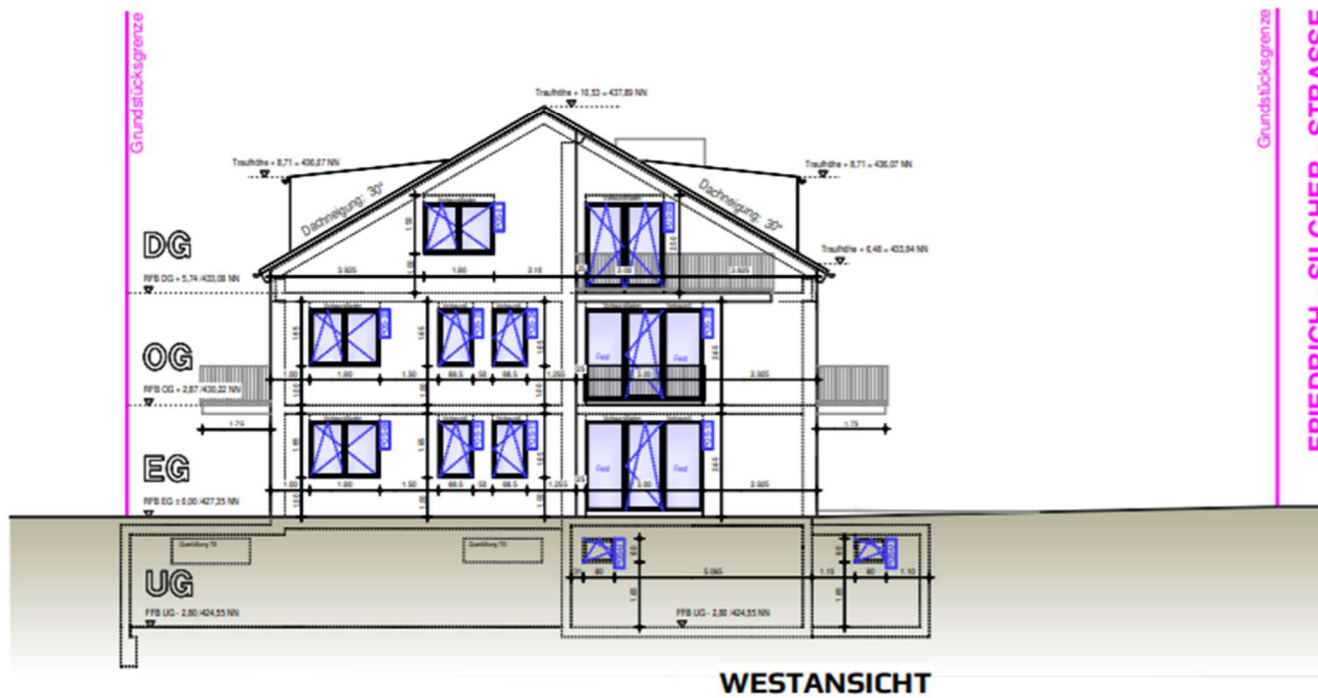

	WG	qm
EG	1	66,0m <sup>2</sup>
EG	2	42,0m <sup>2</sup>
EG	3	67,0m <sup>2</sup>
1.OG	4	65,0m <sup>2</sup>
1.OG	5	42,0m <sup>2</sup>
1.OG	6	66,0m <sup>2</sup>
DG	7	70,0m <sup>2</sup>
DG	8	73,0m <sup>2</sup>

FRIEDRICH - SILCHER - STRASSE

SÜDANSICHT